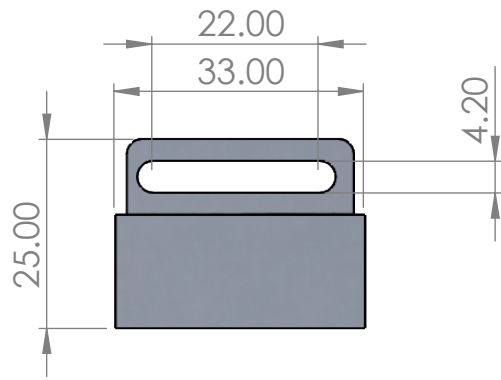

sku model: VFM-25

for laser module $\phi 25,20$
 $\phi 25$